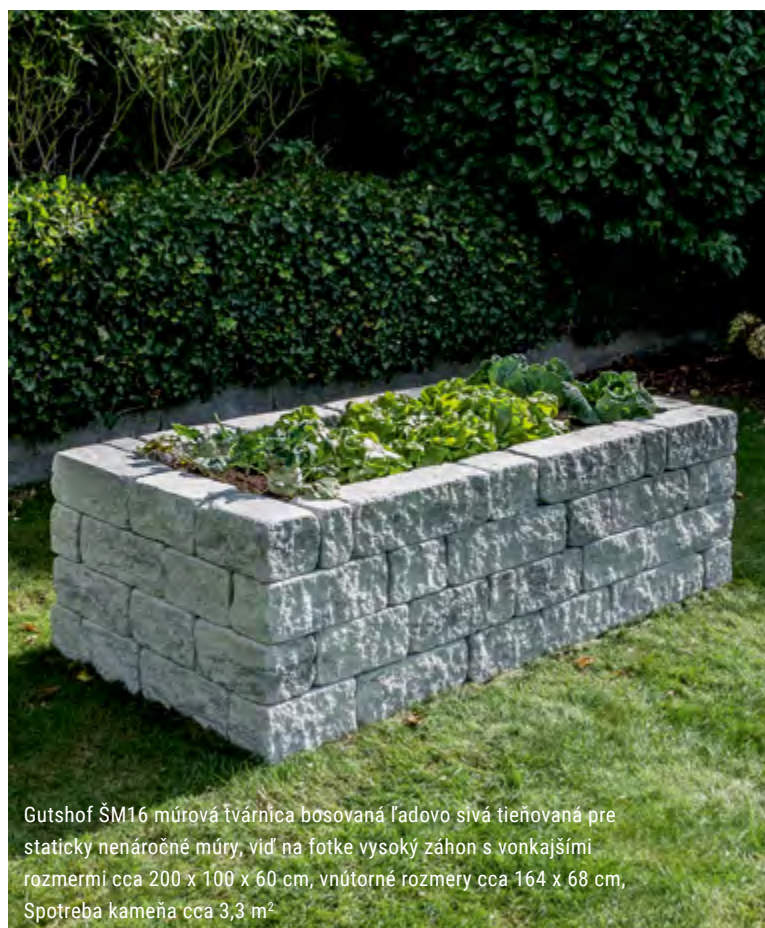

Gutshof ŠM16 múrová tvárnica bosovaná ľadovo sivá tieňovaná pre staticky nenáročné múry, vid' na fotke vysoký záhon s vonkajšími rozmermi cca 200 x 100 x 60 cm, vnútorné rozmery cca 164 x 68 cm, Spotreba kameňa cca 3,3 m²