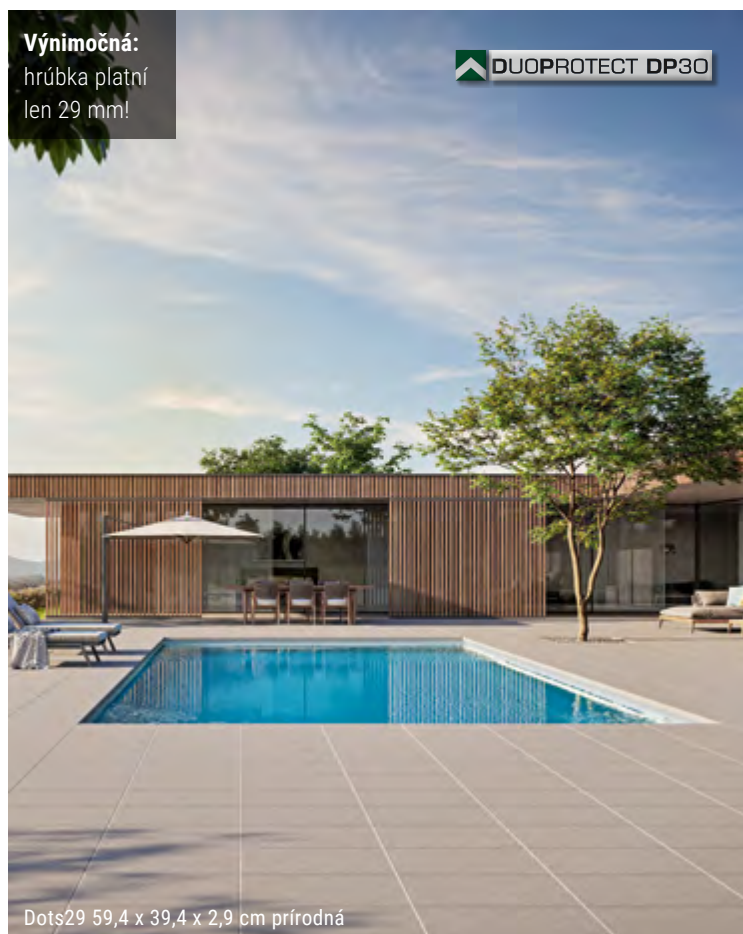

Séria platní Dots

Dots29, Dots, Dots Large a Dots s upravenou hranou – vo farbách popol, krieda, prírodná a **NOVINKA** farba havanna.

Zaťažiteľnosť: iba pochôdzna (pri 2,9 cm, 4,8 cm a 6 cm), Pojazdné autami do 3,5 t s nízkou premávkou (pri hrúbke 8 cm)

Kritériá kvality: odolná voči mrazu a posypovej soli.

Dots29 platňa vo formáte
59,4 x 39,4 x 2,9 cm
namiesto EUR 73,43 za m²   EUR **50,50** /m²

Dots29 platne vo formáte
59,4 x 59,4 x 2,9 cm a
79,4 x 39,4 x 2,9 cm
namiesto EUR 73,43 za m²   EUR **56,70** /m²

Dots platne vo formátoch
89,4 x 59,4 x 4,8 cm a
89,4 x 89,4 x 4,8 cm
namiesto EUR 104,06 za m²   EUR **86,50** /m²

NOVINKA Dots Large vo formátoch
119,4 x 119,4 x 6 cm a
119,4 x 119,4 x 8 cm
6 cm namiesto EUR 130,15 za m²   EUR **106,60** /m²

8 cm namiesto EUR 173,55 za m²   EUR **142,80** /m²

Možnosť zušľachtenia hrán napr. pre olemovanie bazéna pozri stranu 14, okrem 8 cm – možné len jemné otryskávanie.

NOVINKA Dots platne s upravenou pozdĺžnou hranou vo formáte 119,4 x 59,4 x 4,8 cm zušľachtená s rovnou a skosenou hranou namiesto EUR 171,59 za kus   EUR **141,60** /kus

Soklové lišty dostupné vo formáte 39,4 x 1,5 x 8 cm.