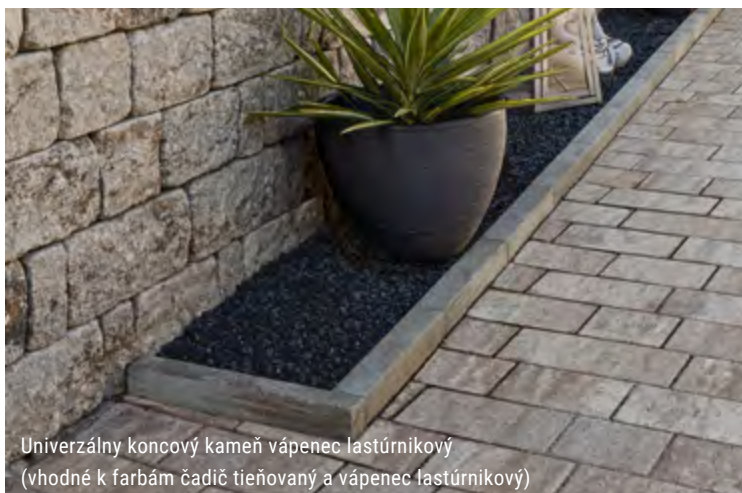

Univerzálny koncový kameň vápenec lastúrnikový
(vhodné k farbám čadič tieňovaný a vápenec lastúrnikový)

Univerzálny koncový kameň

Univerzálny koncový kameň – 40 x 6 x 20 cm vo farbách antracitová, ľadovo sivá tieňovaná, žulovo sivá tieňovaná, vápenec tieňovaný a vápenec lastúrnikový.

Kritériá kvality: odolná voči mrazu a posypovej soli

namiesto EUR 6,77 za kus   EUR **6,20** /kus