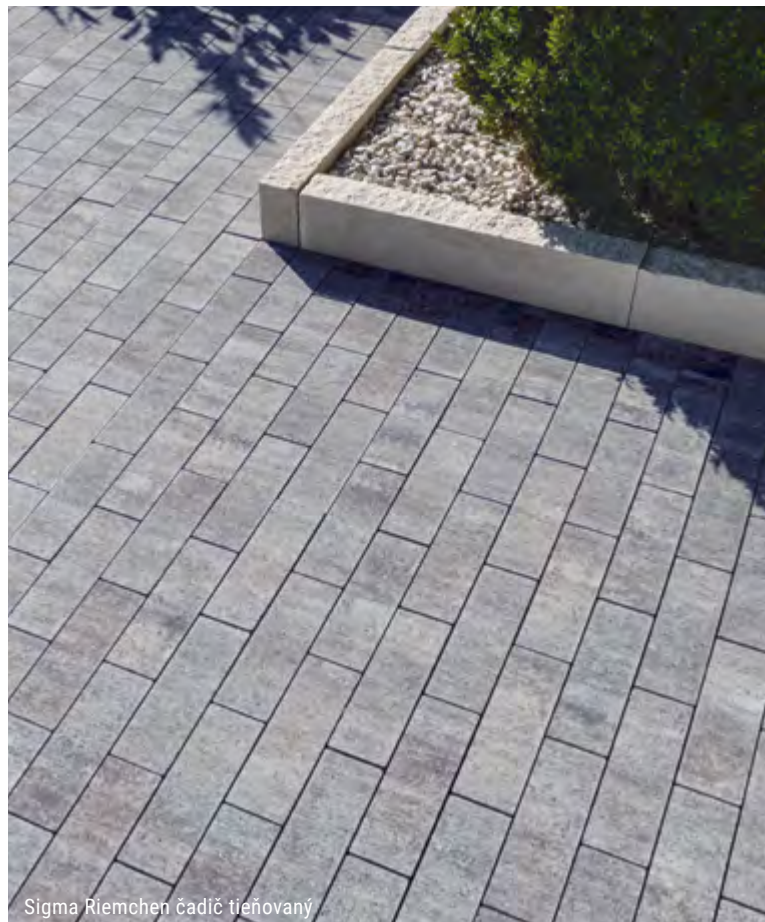

Sigma Riemchen čadič tieňovaný