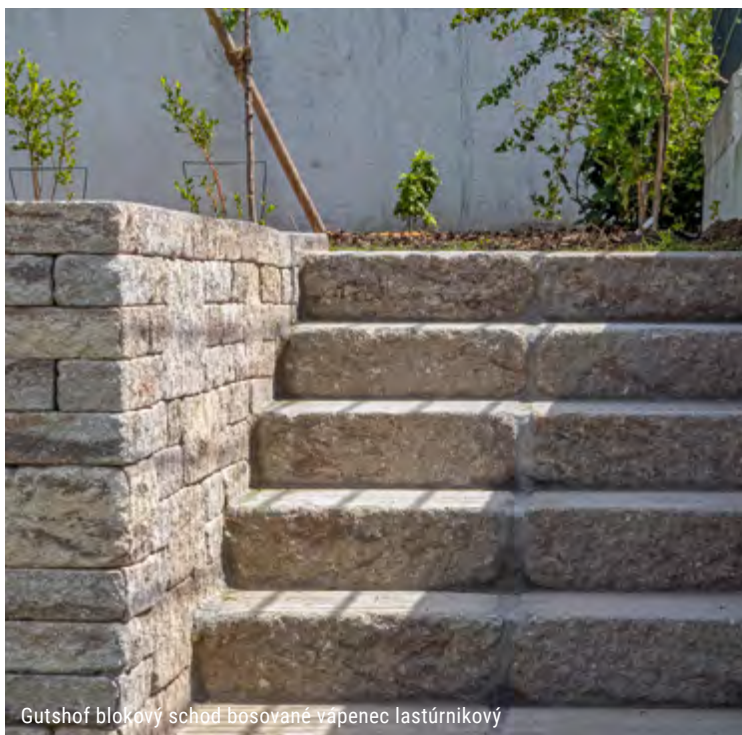

Gutshof blokový schod bosované vápenec lastúrnikový

Gutshof blokový schod

Gutshof blokový schod – 50 x 36,5 x 15 cm štiepané alebo bosované, 100 x 40 x 15 cm štiepané vo farbách sivá, krieda, starobiela, žulovo sivá tieňovaná, kamenná sivá tieňovaná, ľadovo sivá tieňovaná, vápenec lastúrnikový, mokka tieňovaná, platina tieňovaná, pieskovo žltá a vápenec tieňovaný.

Kritériá kvality: odolné voči mrazu

50 x 36,5 x 15 cm bosované
namiesto EUR 95,57 za kus   EUR **82,90** /kus

50 x 36,5 x 15 cm štiepané
namiesto EUR 84,75 za kus   EUR **69,90** /kus

100 x 40 x 15 cm štiepané
namiesto EUR 201,11 za kus   EUR **161,90** /kus