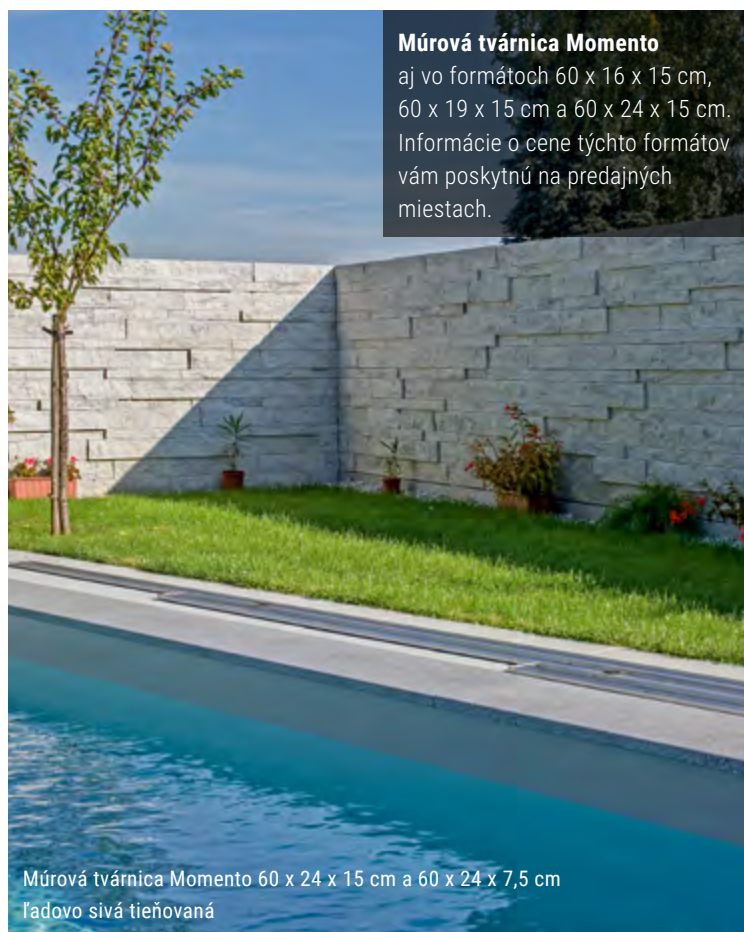

Múrová tvárnica Momento

aj vo formátoch 60 x 16 x 15 cm, 60 x 19 x 15 cm a 60 x 24 x 15 cm. Informácie o cene týchto formátov vám poskytnú na predajných miestach.

Múrová tvárnica Momento 60 x 24 x 15 cm a 60 x 24 x 7,5 cm ľadovo sivá tieňovaná

Momento múrová tvárnica

Momento múrová tvárnica – 60 x 24 x 7,5 cm vo farbách sivá, žulovo sivá tieňovaná, ľadovo sivá tieňovaná, vápenec lastúrnikový, vápenec tieňovaný, krieda, starobiela a platina tieňovaná.

Kritériá kvality: odolná voči mrazu

namiesto EUR 15,13 za kus

EUR **11,90** /kus

Impregnácia: V záujme jednoduchšej údržby Friedl Steinwerke odporúča, plotové a múrové tvárnice dodatočne impregnovať prípravkom **DUOPROTECT DP30**.

Gutshof ŠM24 múrová tvárnica bosovaná

Gutshof ŠM24 múrová tvárnica bosovaná – hrúbka múra cca 24 cm, 3 rôzne výšky kameňa, vytriedených 5 rôznych dĺžok kameňa, vo farbách sivá, pieskovo žltá, vápenec lastúrnikový, žulovo sivá tieňovaná, vápenec tieňovaný a ľadovo sivá tieňovaná. Múrová tvárnica Gutshof s výškou 15 cm aj v odtieni mokka tieňovaná a kamenná sivá tieňovaná s výškou 7,5 a 15 cm aj v odtieni krieda, starobiela a platina tieňovaná.

Kritériá kvality: odolná voči mrazu

namiesto EUR 352,89 za m²

EUR **258,50** /m²

Impregnácia: V záujme jednoduchšej údržby Friedl Steinwerke odporúča, plotové a múrové tvárnice dodatočne impregnovať prípravkom **DUOPROTECT DP30**.