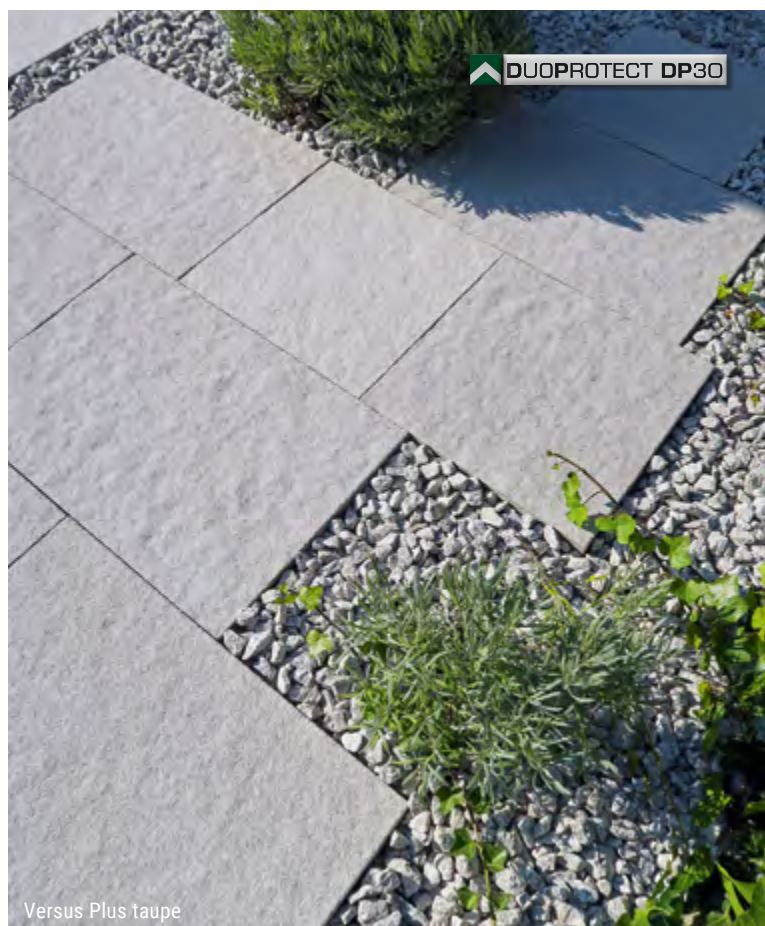

K platniam sú k dispozícii aj soklové lišty.

Versus Plus taupe

Informácie o cene týchto formátov vám poskytnú na predajných miestach.

Spot nášlapná platňa Ø 40 cm und Ø 60 cm štrková