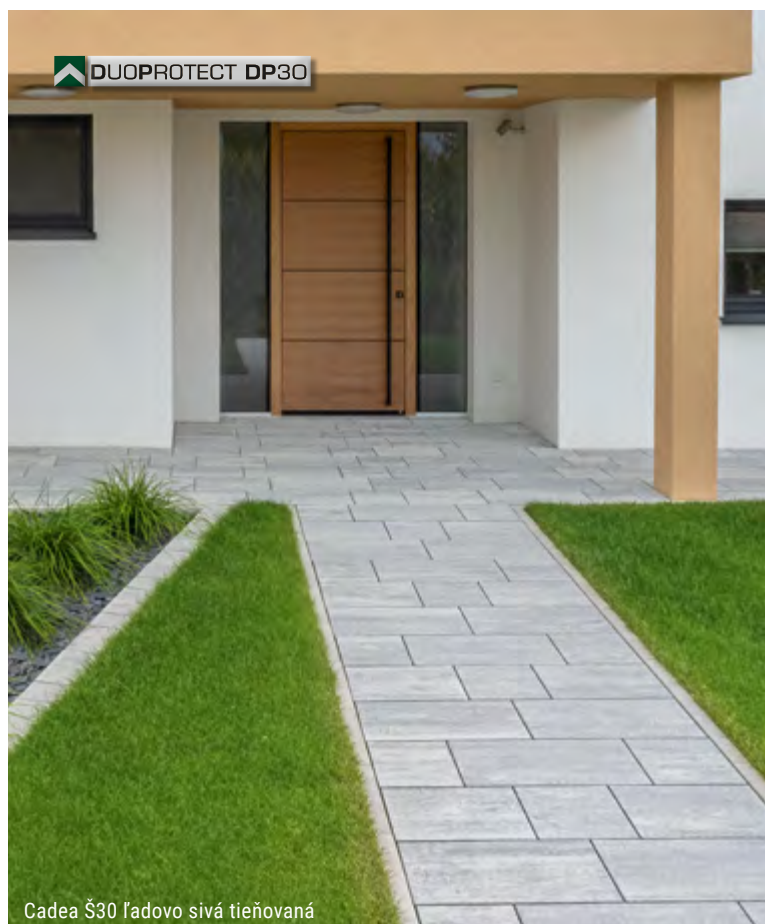

**Zaťažiteľnosť:** iba pochôdzna

**Kritériá kvality:** odolná voči mrazu a posypovej soli

namiesto EUR 58,30 za m<sup>2</sup>

EUR **41,70** /m<sup>2</sup>

**Príslušenstvo:** lišta z ušľachtilej ocele na pohľadovú hranu 300 x 8 x 5,5 cm a 300 x 8 x 8,5 cm na schody